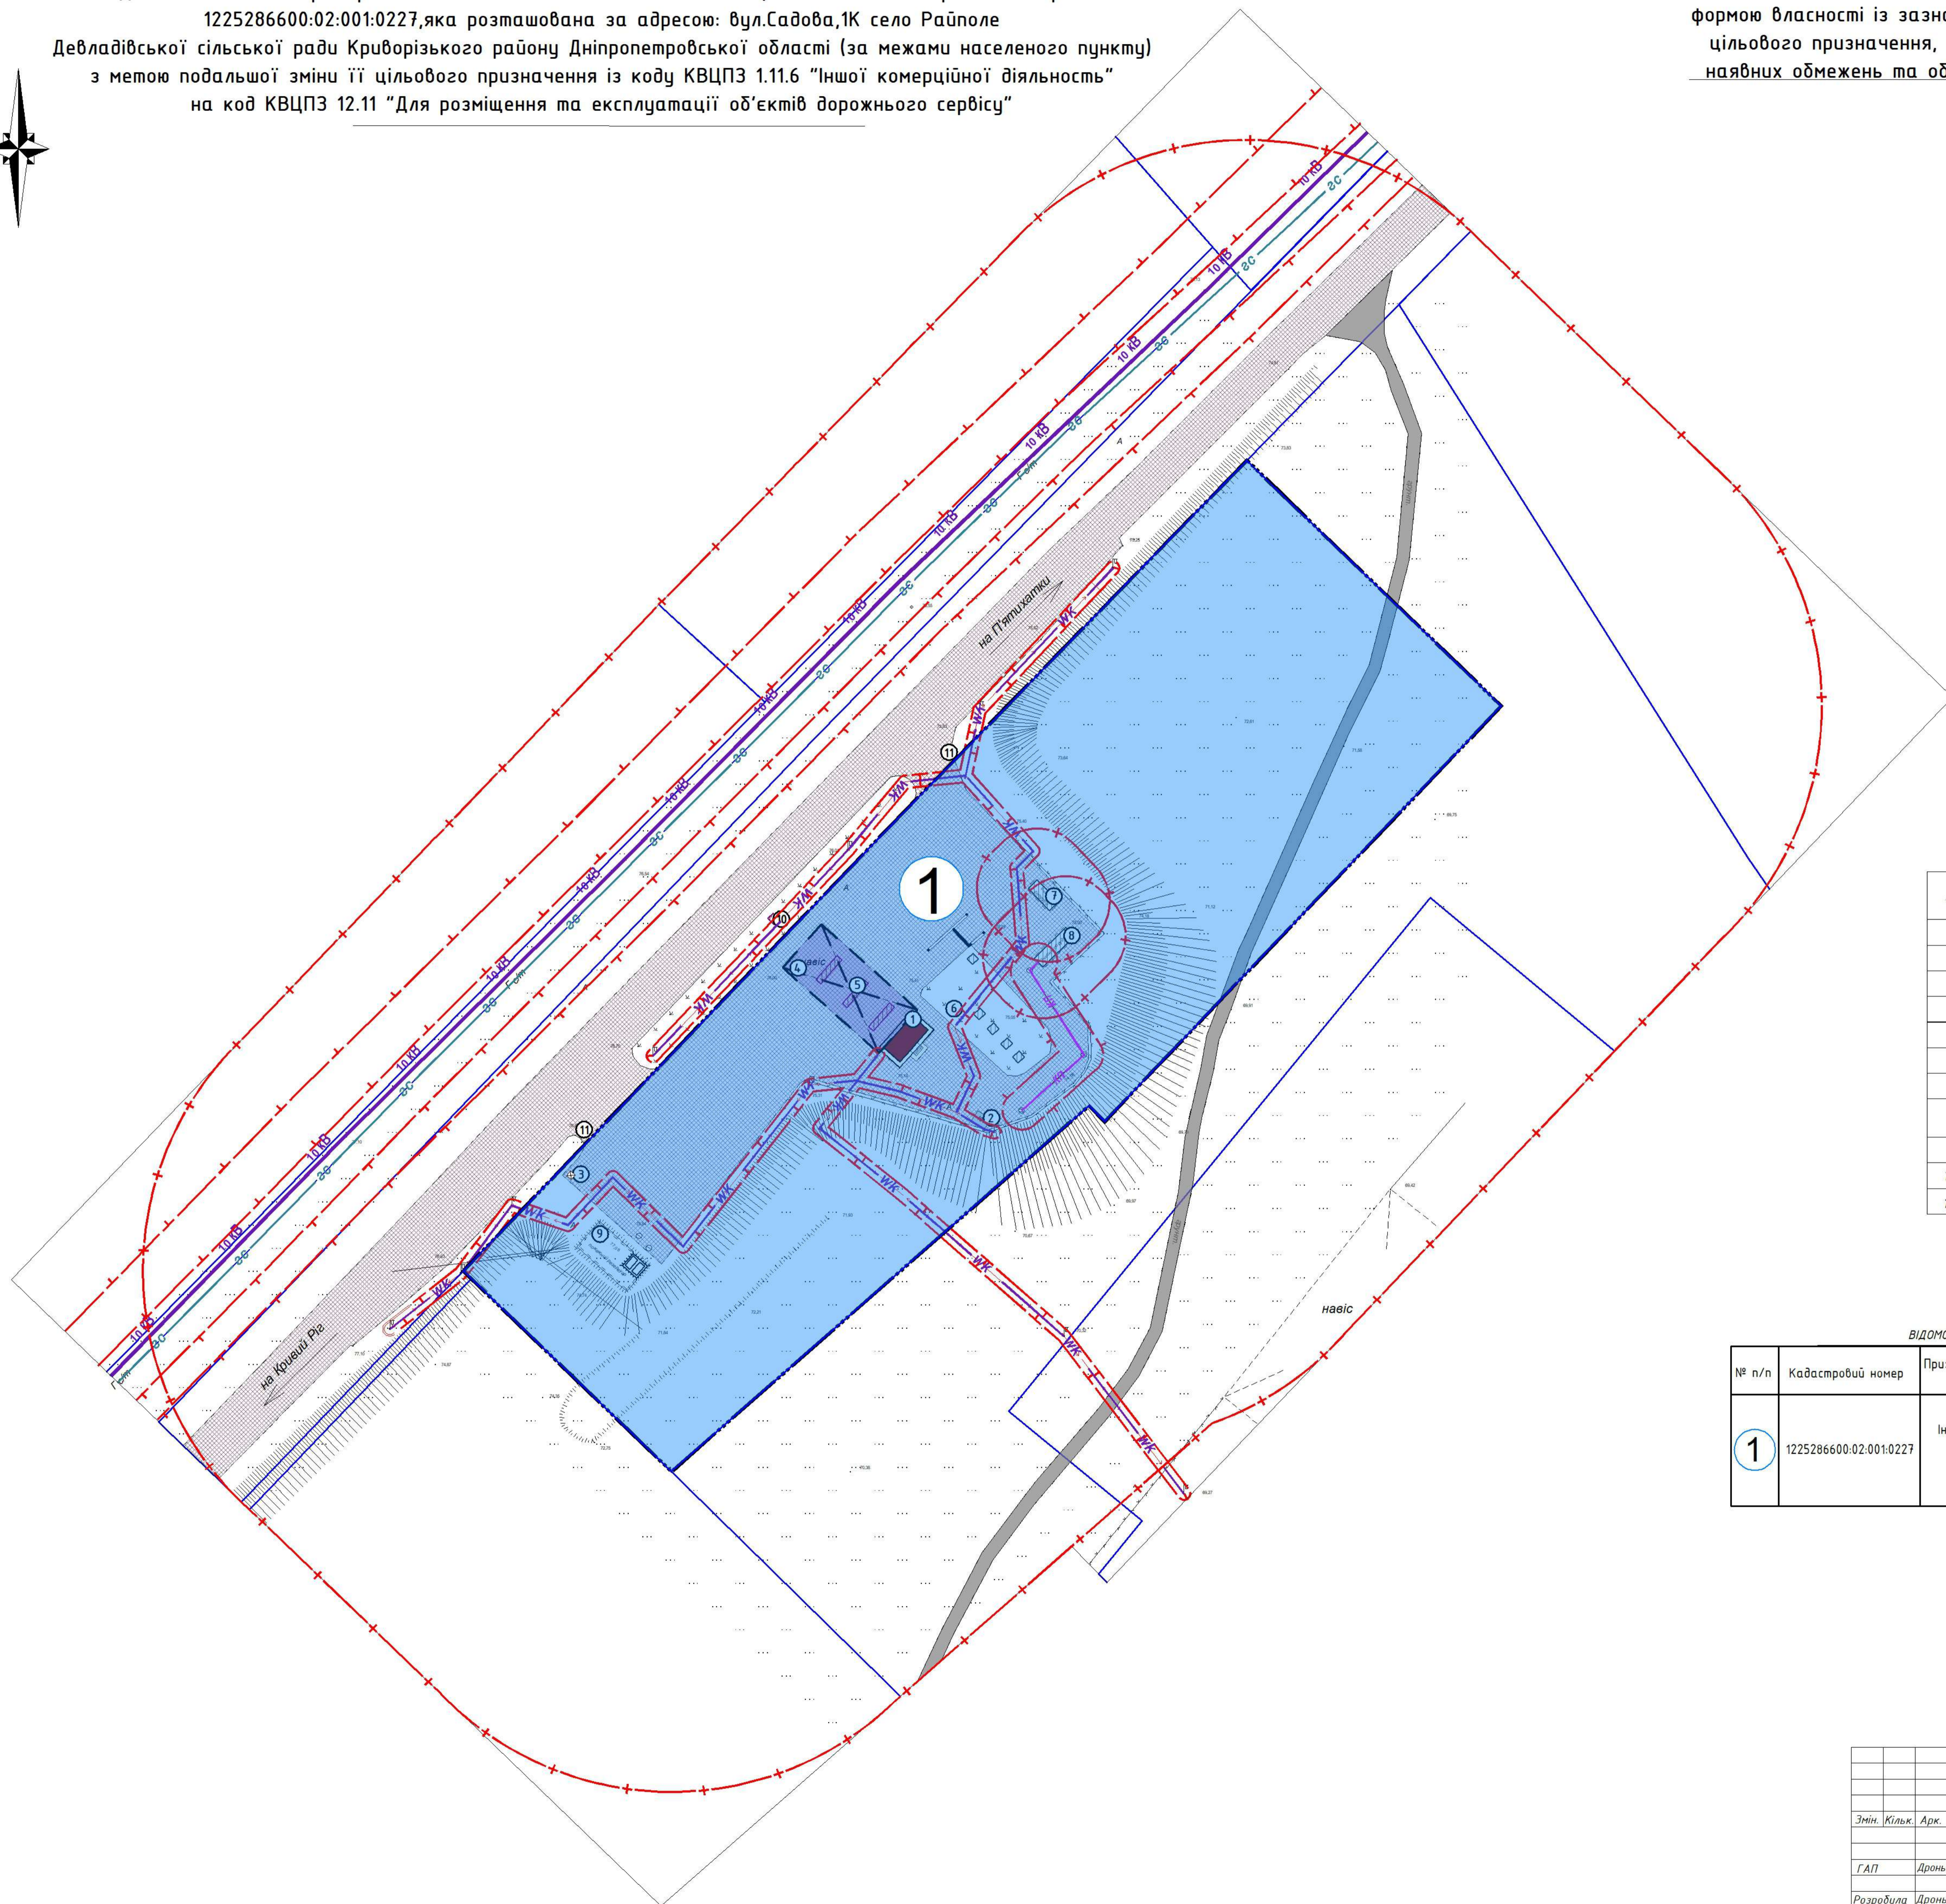

Детальний план території стосовно земельної ділянки площею 0,9229 га з кадастровим номером 1225286600:02:001:0227, яка розташована за адресою: вул. Садова, 1К село Раїполе Девладівської сільської ради Криворізького району Дніпропетровської області (за межами населеного пункту) з метою подальшої зміни її цільового призначення із коду КВЦПЗ 1.11.6 "Іншої комерційної діяльності" на код КВЦПЗ 12.11 "Для розміщення та експлуатації об'єктів дорожнього сервісу"

План сучасного використання земель за формою власності із зазначенням та виду цільового призначення, з урахуванням наявних обмежень та обтяжень, М 1:500

УМОВНІ ПОЗНАЧЕННЯ

існ.	Позначення
---	Межа розроблення детального плану території
■	Земельні ділянки згідно Відкритих даних земельного кадастру України
■	Громадська будівля
■	Капітальна нежитлова будівля
■	Малі споруди
■	Люки підземних резервуарів
■	Дороги, проїзди, майданчики із твердим покриттям
■	Грунтова дорога
■	Пішохідні доріжки та тротуари
■	Пожежний резервуар
—WK	Кабельна лінія електропередач
—KB	Повітряна лінія електропередач
—KP	Саноплибна каналізаційна мережа відведення поверхневих стічних стоків
—GC	Газопровід середнього тиску
—	Охоронна зона інженерних мереж та споруд
+	Санітарно-захистна зона
—	Огорожі в'їзду
■	Навіс

ЕКСПЛІКАЦІЯ БУДІВЕЛЬ І СПОРУД:

№	Найменування	Примітка
1	Адміністративна будівля	існ.
2	Вбиральня	існ.
3	Контейнер для збирання ТПВ	існ.
4	Тіньовий павільйон	існ.
5	Заправочні острівці	існ.
6	Резервуарний парк	існ.
7	Очисні споруди поверхневих стічних стоків	існ.
8	Очисні споруди для зливу забруднених нафтопродуктів	існ.
9	Пожежний резервуар	існ.
10	Цінове панно	існ.
11	В'їзд/виїзд	існ.

ВІДОМОСТІ ПРО ЗЕМЕЛЬНУ ДІЛЯНКУ

№ п/п	Кадастровий номер	Призначення земельної ділянки	Форма власності	Категорія
1	1225286600:02:001:0227	Іншої комерційної діяльності (КВЦПЗ 1.11.6)	Комунальна	Землі житлової та громадської забудови

009-24-ДПТ				
Детальний план території стосовно земельної ділянки площею 0,9229 га з кадастровим номером 1225286600:02:001:0227, яка розташована за адресою: вул. Садова, 1К село Раїполе Девладівської сільської ради Криворізького району Дніпропетровської області (за межами населеного пункту) з метою подальшої зміни її цільового призначення із коду КВЦПЗ 1.11.6 "Іншої комерційної діяльності" на код КВЦПЗ 12.11 "Для розміщення та експлуатації об'єктів дорожнього сервісу"				
Змін	Кільк.	Арк.	№ док.	Підпис
ГАП	Дрань М.С.			
Розробила	Дрань М.С.			
Замовник: виконавчий комітет Девладівської сільської ради				Стадія
План сучасного використання земель за формою власності із зазначенням та виду цільового призначення, з урахуванням наявних обмежень та обтяжень, М 1:500				Архив
				Архив
				ГП
				8
				10